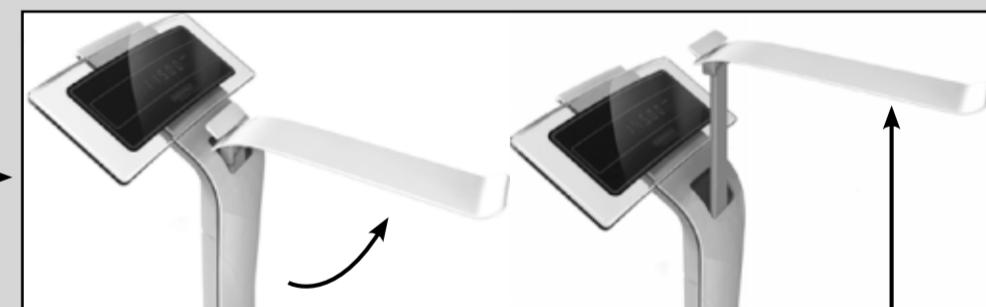

Uvedení do provozu

Zapojte kabel napájecího adaptéru do konektoru v zadní části vážící platformy.

Vážení

Měření výšky s výpočtem BMI

Tárování

Funkce "Matka s dítětem"

Tárovat lze postupně a několikrát za sebou.

Vypnutí

Změna jednotky vážení