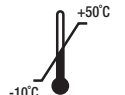

GIMA

PROFESSIONAL MEDICAL PRODUCTS

BILANCIA VETERINARIA - MEDIA
DIGITAL VET SCALE - MEDIUM
BALANCE VÉTÉRINAIRE DIGITALE - MOYENNE
BÁSCULA VETERINARIA - MEDIA
ESCALA VETERINÁRIA - MÉDIA
VETERINÄRSKALA – DURCHSCHNITT
ΒΕΤΕΡΙΝΑΡΕΗ ΚΑΙΤΑΡ - ΣΡΕΔΕΗ
VETERINÁRNÍ MĚŘÍTKO - PRŮMĚR
ΚΤΗΝΙΑΤΡΙΚΗ ΚΛΙΜΑΚΑ - ΜΕΣΟΣ ΟΡΟΣ
ELÄINLÄÄKINVÄLINEN ASAKA - KESKIMÄÄRIN
ÁLLATORVOSI MÉRLEG - ÁTLAGOS
SKALA WETERYNARYJNA - ŚREDNIA
SCALA VETERINARĂ – MEDIE
VETERINÁRNA STUPEŇ - PRIEMER

REF 6680 (Gima 27258) - 6681 (Gima 27259)

Manufacturer/Fabbricante/Fabricant/Fabricante/ Hersteller/ производител/
Výrobce/ Κατασκευαστής/ Valmistaja/ Gyártó/ Producent/ Producător

Výrobca:

Momert Zrt.

2400 Dunaújváros - HUNGARY, Papírgyári út 12-14

Made in Hungary

Distribuito da/Distributed by/Distribué par/Distruido por/ Vertrieben von/ Разпространява се от/
Distribuovaný/Διανέμονται από/ Jakelija/Forgalmazza/ Dystrybuowane przez/ Distribuit de/ Distribuovaný

Gima S.p.A.

Via Marconi, 1 - 20060 Gessate (MI) Italy

gima@gimaitaly.com - export@gimaitaly.com

www.gimaitaly.com