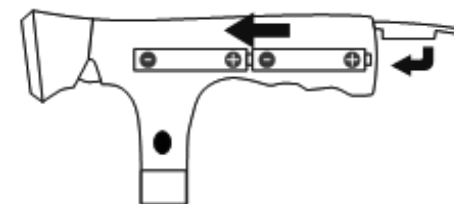

Colocar 2 pilas AAA en el interior de la empuñadura, luego bajar la tapa para cerrarla.

FUNCIONES DE ENCENDIDO/APAGADO

Bot n superior

- Pulsar una vez para encender las luces LED.
- Pulsar dos veces para activar las luces LED blancas y las luces LED rojas intermitentes de advertencia simult neamente.
- Vuelva a pulsar el bot n para apagar.