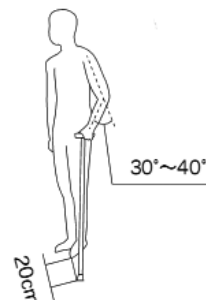

## NOTA DE USO

Mejor posici n de uso recomendada.

Bast n ajustable.  
10 posiciones de 78 a 100,5 cm.

**Eliminaci n:** El producto no ha de ser eliminado junto a otros residuos dom sticos. Los usuarios tienen que ocuparse de la eliminaci n de los aparatos por desguazar llev ndolas al lugar de recogida indicado por el reciclaje de los equipos el ctricos y electr nicos.