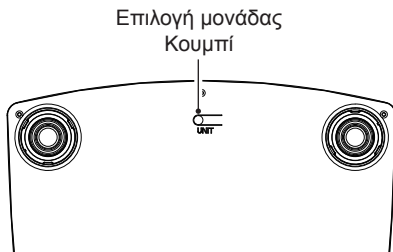

ΠΛΗΚΤΡΑ ΛΕΙΤΟΥΡΓΙΩΝ

ΟΔΗΓΙΕΣ ΧΡΗΣΗΣ

1) Πατήστε το κουμπί **UNIT** για να ενεργοποιήσετε τη μονάδα και να επιλέξετε μονάδα.
2) Τοποθετήστε την ζυγαριά σε μια σταθερή και επίπεδη επιφάνεια, αφήστε να απενεργοποιηθεί αυτόματα η ζυγαριά.
3) Ανεβείτε απευθείας στη βάση της ζυγαριάς. Η οθόνη αναβοσβήνει έως ότου μετρηθεί το βάρος. Μετά από 10 δευτερόλεπτα, απενεργοποιείται αυτόματα.
4) Αν δεν χρησιμοποιείται, απενεργοποιείται αυτόματα
5) Όταν δεν χρησιμοποιείται, θα πρέπει να αποθηκεύεται σε οριζόντια θέση χωρίς να τοποθετείτε αντικείμενα επάνω της.

Προειδοποιήσεις:

- Μη χρησιμοποιείτε τη ζυγαριά πάνω σε χαλί
- Για να εξασφαλιστεί η ακριβής μέτρηση του βάρους, όταν μετακινείτε τη ζυγαριά συνιστούμε να την ενεργοποιήσετε (ή να την αγγίξετε) και να περιμένετε να σβήσει. Μετά μπορείτε να ανεβείτε στη ζυγαριά για να μετρήσετε το βάρος σας. Διαφορετικά, μπορεί να ανιχνεύσει μεγαλύτερο βάρος.