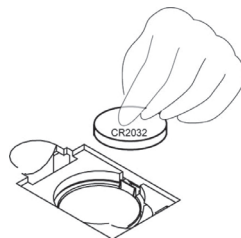

ZA PROMJENU BATERIJE

1. Provjerite jesu li +/- terminali ispravno postavljeni.
   - Upotrijebite odgovarajući alat za oslobađanje baterije iz odjeljka ako je potrebno.
2. Molimo uklonite izolacijsku traku prije uporabe.