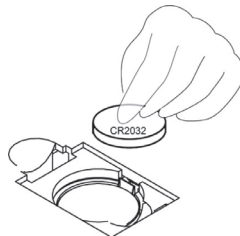

Importato e distribuito da/Imported and distributed by
GIMA S.p.A.
Via Marconi, 1 - 20060 Gessate (MI) Italy
gima@gimaitaly.com - export@gimaitaly.com
www.gimaitaly.com

EGENSKAPER OCH SPECIFIKATIONER

- Auto PÅ
- Auto AV
- Viktenheter: kg, lb, st: lb
- Kapacitet; 150 kg/330lb/23st: 8lb
- Gradering: 0,1kg/0,2lb/0,2lb (1lb, ≥ 20 st)
- Anvisning om överbelastning: “— — — —”
- Indikation om låg batteriladdning “LÅ”
- Effekttillförsel: 1 x CR2032 batteri

Hel LCD-displayö

BYTA BATTERI

- Se till att +/- polerna är i korrekt riktning.
 - Använd rätt verktyg för att lossa batteriet ur facket om nödvändigt.
- Avlägsna isoleringsremsan före användning.

FUNKTIONSKNAPPAR