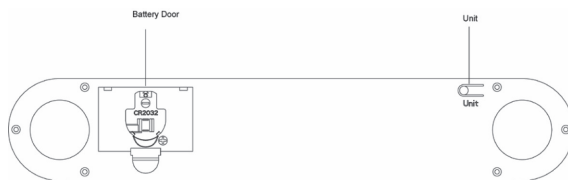

Hel LCD-displayö

BYTA BATTERI

- Se till att +/- polerna är i korrekt riktning.
 - Använd rätt verktyg för att lossa batteriet ur facket om nödvändigt.
- Avlägsna isoleringsremsan före användning.

FUNKTIONSKNAPPAR

BRUKSANVISNING

1. Tryck på ENHETS-knappen för att slå på och välja enheten.
2. Placera vågen på en plan och slät yta, låt vågen stängas av automatiskt.
3. Användarställ på vågens plattform direkt, den blinkar och låser sig på LCD-displayen när vikten är stadig, sedan stängs den automatiskt av efter 10 sekunder.
4. Om ingen åtgärd utförs stängs den automatiskt av
5. När du inte använder den ska den läggas balanserad, lägg sedan inga föremål på vågen.