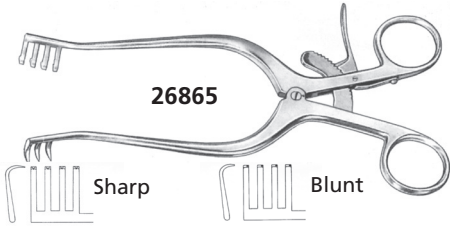

## STAINLESS STEEL RETRACTORS

- 26858** Weitlaner-Loktite retractor - sharp  
13 cm - 3x4 prongs
- 26859** Weitlaner-Loktite retractor - blunt  
13 cm - 3x4 prongs
- 26865** Weitlaner Retractor - sharp  
20 cm - 3x4 prongs
- 26866** Weitlaner Retractor - blunt  
20 cm - 3x4 prongs

- 26867** Farabeuf retractors - set of 2 - 12 cm
- 26868** Frazier Hook - sharp - 13 cm
- 26869** Frazier Hook - blunt - 13 cm

- 26723** Hook - 15 cm.
- 26860** Masing Retractor - 14 cm

- 26877** Roux Retractor set of 5 (3+2)

- 26862** Volkman- 3 teeth - sharp - 22 cm
- 26863** Volkman- 3 teeth - blunt - 22 cm

- 26861** Langenbeck Retractor - 21 cm

- 26881** Nail Cutter Slant Jaws - 14 cm

- 26876** Tweezer - 9.5 cm

- 26875** Tweezer - 8 cm

- 26886** Nail Nipper - 12.5 cm

- 26882** Nail Cutter with 4 hinges - 16 cm