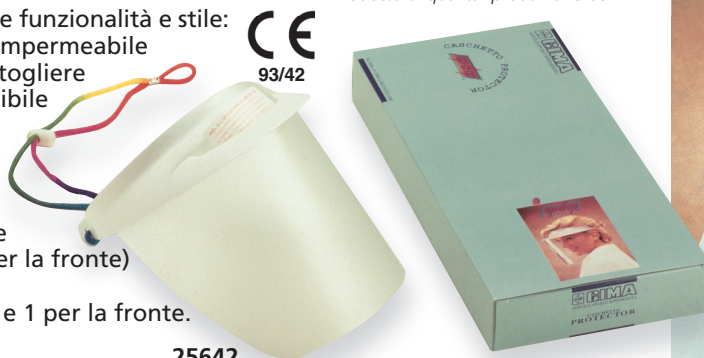

• 25643 KIT VISIERE PROTECTOR

Comprende 3 visiere di ricambio: 2 facciali e 1 per la fronte.

Prodotto di qualità: produzione USA

CE 93/42