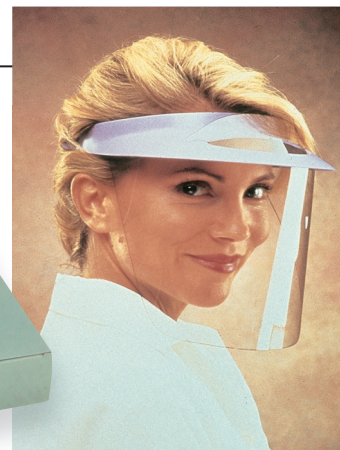

**Convenienza:** visiera riutilizzabile e sostituibile

**Ottima qualità visiva**

Un modello unico per tutti, utilizzabile anche sopra occhiali e mascherine, disponibile in colore bianco. Fornito in un'elegante confezione singola con incluse 3 visiere di ricambio (due facciali ed una per la fronte)

## CAPPELLINI CHIRURGICI