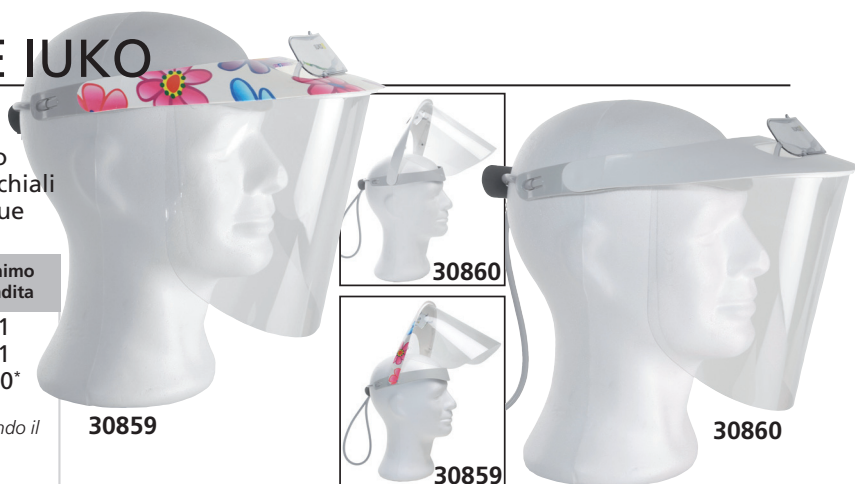

MASCHERE PROTETTIVE IUKO

MASCHERE PROTETTIVE IUKO

Maschere protettive eleganti e leggerissime. Elevata protezione contro gli schizzi e gli spruzzi. Schermo ribaltabile. Misure regolabili, sono indossabili sopra gli occhiali da vista. Disponibili in bianco o con disegni. Fornite con due schermi facciali trasparenti. Fabbricate in Italia.

Codice GIMA	MASCHERE PROTETTIVE IUKO	Minimo vendita
30860	Maschera protettiva TETI	1
30859	Maschera protettiva TETI TUNING - fiori	1
30862	Maschera protettiva TETI TUNING - altri disegni	10*

Scegliere un minimo di 10 maschere (vedi i seguenti disegni) indicando il numero (da 1 a 10) e la quantità richiesta per ogni disegno.
*Disponibile in 20 giorni.