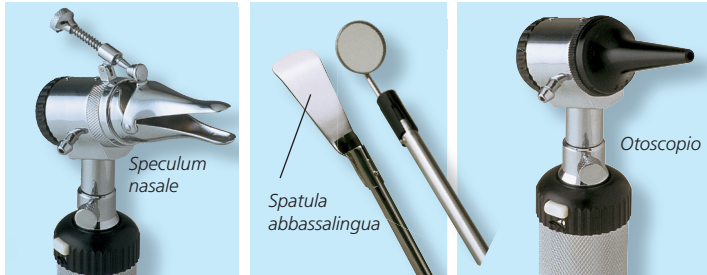

SET DIAGNOSTICI PARKER

- **31471 SET DIAGNOSTICO PARKER - ALOGENO**
  Viene fornito in un leggero e robusto astuccio in plastica contenente: l'otoscopio Parker 2,5V, 3 speculum per orecchio autoclavabili, 2 specchietti laringe (misura 3 e 4), supporto per la lampadina, una spatola per lingua, un supporto per abbassalingua monouso, speculum nasale regolabile.
- **31473 SET DIAGNOSTICO PARKER - GRANDE**
  Come cod. 31471 con l'aggiunta di una testa oftalmoscopio, di un supporto per abbassalingua monouso e due tubi di speculum auricolari monouso
- **31446 LAMPADINA OFTALMO**
- **31449 LAMPADINA OTOSCOPIO 2,5V**
- **32203 BATTERIE ALCALINE "C" - blister 2 pz.**
- **34479 BATTERIA RICARICABILE 2,5V/3.000 mAh - necessita di 31542**

Speculum nasale

Spatula abbassalingua

Otoscopio

31471