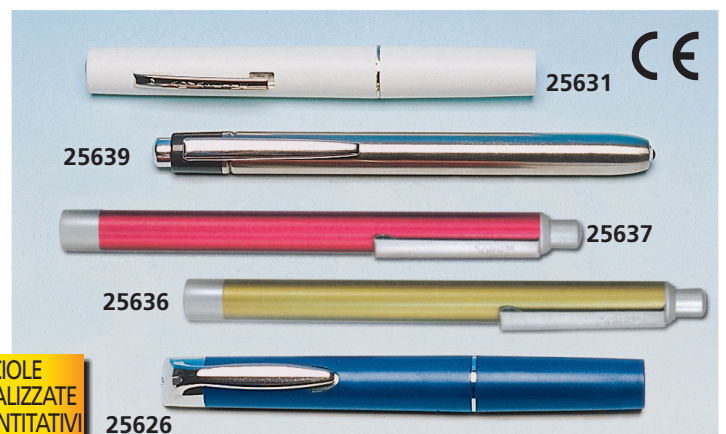

25631

25639

25637

25636

25626

Codice GIMA	Descrizione	Materiale	Fornita con le batterie	Colore	Fornita in conf. singola	Origine	Sistema di accensione	Minimo vendita
25626	Lucciola Alfa	Plastica	si - 2xAAA	blu	si	Asia	Clip taschino	10
25631	Lucciola Usa	Plastica	si - 2xAAA	bianco	no	USA	Clip taschino	10
25639	Lucciola Beta	Acciaio INOX	si - 2xAAA	argento	no	Asia	Pulsante	-
25632	Lucciola Argenta	Metallo	si - 2xAAA	nero	no	Europa	Clip taschino	-
25633	Lucciola Argenta	Metallo	si - 2xAAA	argento	no	Europa	Clip taschino	-
25638	Lucciola Argenta	Metallo	si - 2xAAA	verde	no	Europa	Clip taschino	-
25634	Lucciola Elegance	Metallo	si - 2xAAA	blu	no	Europa	Pulsante	-
25641	Lucciola Spirit LED	Ottone cromato	si - 2xAAA	argento	si	Asia	Clip taschino	-
25636	Lucciola Radiant LED	Metallo	si - 2xAAA	oro	no	Asia	Pulsante	-
25637	Lucciola Radiant LED	Metallo	si - 2xAAA	rosso	no	Asia	Pulsante	-
25624	Lucciola GIMA LED	Metallo	si - 2xAAA	argento	si	Asia	Pulsante	-