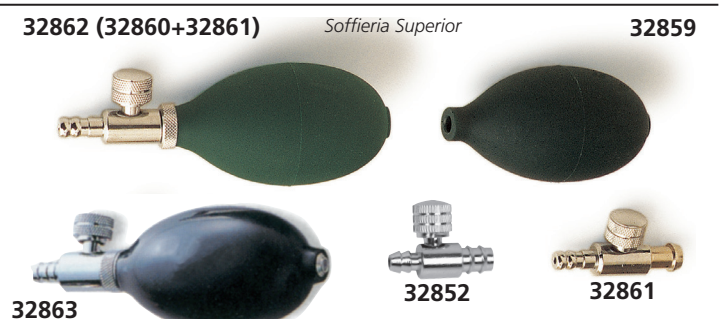

Codice GIMA	SFIGMOMANOMETRI - RICAMBI	Minimo vendita
32862	Soffieria Superior	10 pz.
32859	Pera Yota in PVC nera - latex free	10 pz.
32851	Pera Yota in PVC verde	10 pz.
32855	Pera Yota in lattice nera	10 pz.
32860	Pera Superior verde PVC - latex free*	10 pz.
32859	Pera Superior nera PVC - latex free*	10 pz.
32852	Valvola cromata Yota	10 pz.
32861	Valvola cromata Superior	10 pz.
32853	Soffieria Yota	10 pz.
32862	Soffieria Superior - latex free*	10 pz.
32863	Soffieria Deluxe	10 pz.

*Produzione tedesca