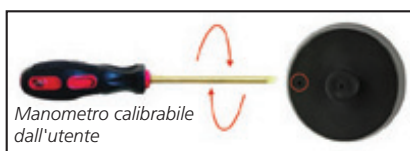

SFIGMOMANOMETRI CON IL MANOMETRO SUL BRACCIALE

CE 0051

32724

CE 0051

CE 0476

• **32724 SFIGMO BERLIN** - chiusura velcro Il massimo della qualità per uno sfigmo con manometro montato sul bracciale:

- manometro ad alta precisione con quadrante extra largo, Ø 65 mm
- bracciale di alta qualità, dotato di supporto in simil pelle e chiusura a velcro
- pera extra large in PVC, 9x5 cm, latex free

Produzione Italiana. Manometro tedesco.

• **32723 NUOVO SFIGMO EXACTOPHON** - con chiusura a pressione Sfigmomanometro GIMA elegante, affidabile e solido. Dotato di un manometro di precisione (Ø 5,5 cm) fissato su un supporto in similpelle sul bracciale di tela molto resistente con chiusura a pressione. Confezione elegante in una scatola di cartone e borsa portafsgmo. Produzione italiana.

- 32805 POLMONE EXACTOPHON - ricambio
- 32806 BRACCIALE EXACTOPHON - ricambio

• **32719 SFIGMO GIMATONO** - latex free Sfigmomanometro economico con manometro cromato fissato sul bracciale, provvisto di anello gommato di protezione. Bracciale in nylon e finiture simil-pelle. Polmone adulto a 2 tubi, in TPU latex free con pera standard in gomma PVC latex free. Fornito in una borsetta di nylon e scatola di cartone. Produzione cinese.

SFIGMO SHOCK PROOF

CE 0476

• **32712 SFIGMOMANOMETRO GIMA SHOCK PROOF** Sfigmo di nuova generazione con manometro che ruota a 360° sul bracciale per una lettura più semplice in qualunque posizione. Il manometro può essere rapidamente sganciato dal bracciale. Leggero e latex-free. Speciale bracciale ad alta resistenza in un unico corpo, disinfettabile e lavabile per prevenire infezioni. Manometro calibrabile dall'utente in qualsiasi momento (speciale cacciavite in dotazione).