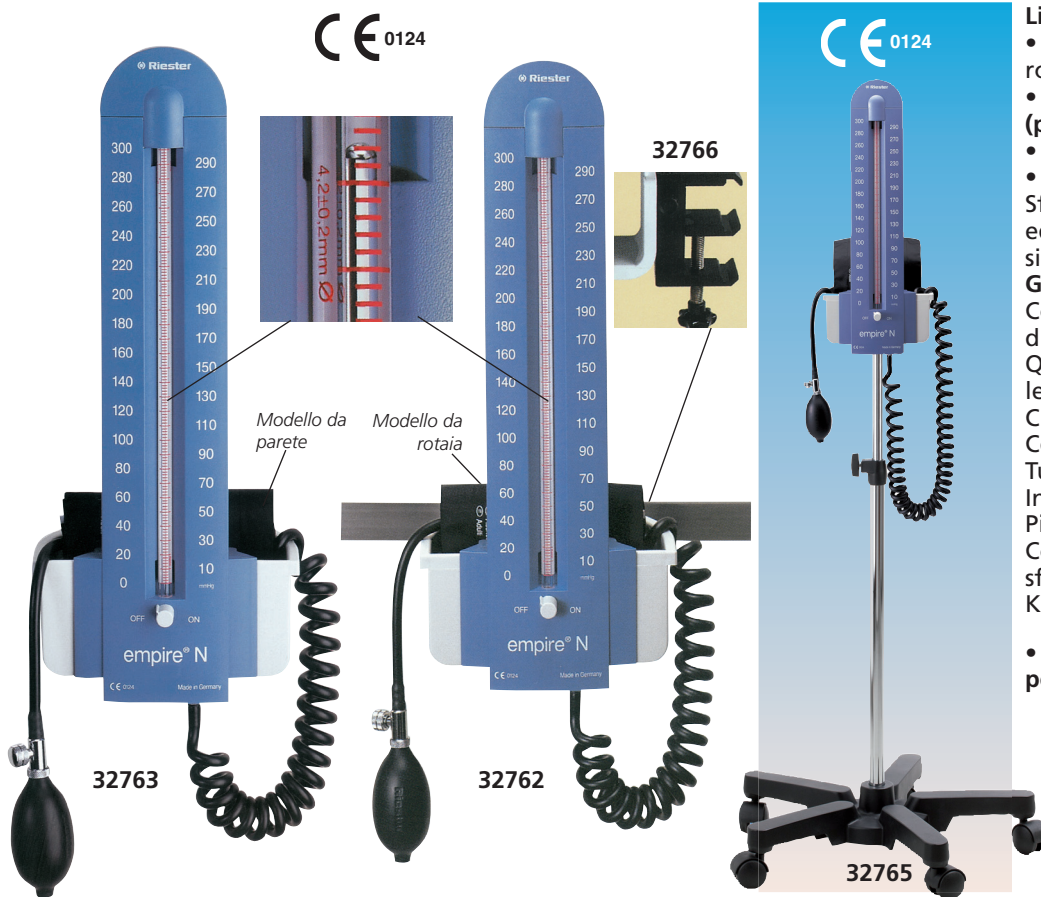

SFIGMO A MERCURIO: DA PARETE, ROTAIA, O SU CARRELLO

Linea EMPIRE - Produzione tedesca

- 32762 EMPIRE per rotaia - rotaia e morsetto non inclusi
- 32766 MORSETTO per rotaia (per cod. 32762)
- 32763 EMPIRE murale
- 32765 EMPIRE su carrello Ø 55 cm

Sfigmomanometro a mercurio economico ed elegante, realizzato in materiale sintetico e robusto.

Girevole fino a 65° in tutte le direzioni.

Colonna di precisione di vetro con diametro interno 4,2 mm ± 0,2 mm. Quadrante con scala graduata di facile lettura. Valore massimo 300 mmHg. Chiusura di sicurezza per il mercurio. Cestello porta accessori. Tubo a spirale estensibile fino 3 m. Intervallo di errore max di ± 3 mmHg. Piantana a 5 rotelle Ø 5 cm. Con monopalla latex free e valvola di sfiato cromata. Kit di montaggio non incluso.

- 32883 COLONNA GRADUATA - ricambio per EMPIRE

SFIGMO DA TAVOLO A MERCURIO A MERCURIO, MURALE SU CARRELLO

SFIGMO MERCURIO

Sfigmomanometro a mercurio tradizionale da tavolo con cassetta in metallo, provvisto di bracciale in nylon e anello a D in metallo.

- colonna di mercurio Ø 3,5 mm di facile lettura
- sistema di chiusura on/off (campo 0-300 mmHg)
- confezionato in scatola di cartone
- velocità di sfiatamento a rubinetto chiuso: 4 mm/Hg/min
- scala graduata ogni 2 mmHg, con graduazioni maggiori ogni 10 unità