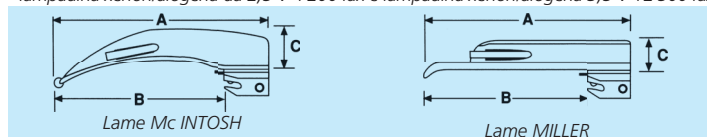

Codice GIMA	LAME FIBRE OTTICHE "GIMA GREEN"	A	B	C
34460	MILLER N° 00 OXY lama - prematuri	65	40	8,5
34461	MILLER N° 0 lama - neonati	75	50	8,5
34462	MILLER N° 1 lama - bambini	102	77	8,5
34463	MILLER N° 2 lama - ragazzi	155	130	11
34464	MILLER N° 3 lama - adulti	195	170	11
34469	Mc INTOSH N° 0 lama - neonati	80	55	13
34470	Mc INTOSH N° 1 lama - bambini	92	67	14
34471	Mc INTOSH N° 2 lama - ragazzi	100	75	17
34472	Mc INTOSH N° 3 lama - adulti	130	105	18
34473	Mc INTOSH N° 4 lama - adulti large	155	130	18
34474	Mc INTOSH N° 5 lama - adulti x-large	175	150	23

F.O. DI RICAMBIO PER "GIMA GREEN"

34483	F.O. di ricambio per "GIMA GREEN" N°3
34484	F.O. di ricambio per "GIMA GREEN" N°4
34486	F.O. di ricambio - "GIMA GREEN" specificare codice

BASE DI RICARICA GIMA

La base di ricarica GIMA può caricare sia le batterie da 2,5 V/3,5 V NiCa, NiMH che quelle ricaricabili Li-Ion. L'unità è stata studiata per evitare le cariche eccessive grazie all'indicatore del livello di carica. Può caricare contemporaneamente il manico adulto e quello pediatrico.