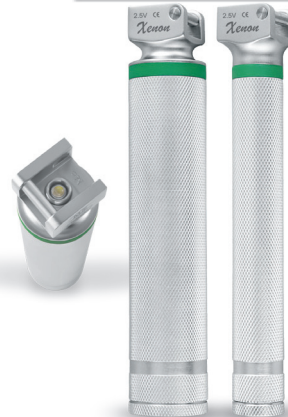

MANICO BATTERIA XENON/ALOGENO