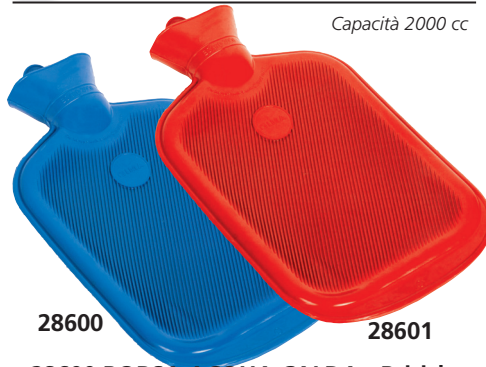

GEL CALDO-FREDDO

Confezionato singolarmente in conf. singola

34114

- **34114 GEL CALDO-FREDDO**
Dimensioni: 14x28 cm - conf. da 30 pz.
Grazie alle caratteristiche speciali del gel garantisce il mantenimento della temperatura (caldo o freddo) per un lungo periodo.

BORSE ACQUA CALDA

Capacità 2000 cc

28600

28601

- **28600 BORSA ACQUA CALDA - British standard- blu**
Priva di lattice, colore blu, 100% gomma.
- **28601 BORSA ACQUA CALDA 2 l - rossa**
Priva di lattice, 25% gomma.
Entrambi i lati lamellati. Confezionata in busta di plastica con manuale di istruzioni multilingue (GB, FR, IT, DE, ES, PT, GR).

BORSE DEL GHIACCIO

28605

28606

- **28605 BORSA DEL GHIACCIO - Ø 28 mm - tappo grande D.I. 6 cm**
In tessuto gommato (cotone/poliestere), priva di lattice. Colore blu. In scatola di cartone con manuale multilingue (GB, FR, IT, DE, ES, PT, GR).
- **28606 BORSA DEL GHIACCIO - Ø 28 cm - tappo piccolo D.E. 7,15 cm, D.I. 4,7 cm**
In tessuto (sintetico) - PVC blu - conf. singolarmente in borsa trasparente.

36663

- **36663 MANOPOLA SAPONATA**
Manopola monouso per il lavaggio del paziente. Prodotta in TNT e spugna, intrisa con sapone liquido a PH neutro e anallergico. Ideale per la pulizia e l'igiene del paziente. Misure: 15x25 cm. Minimo vendita: conf. da 50 pz.