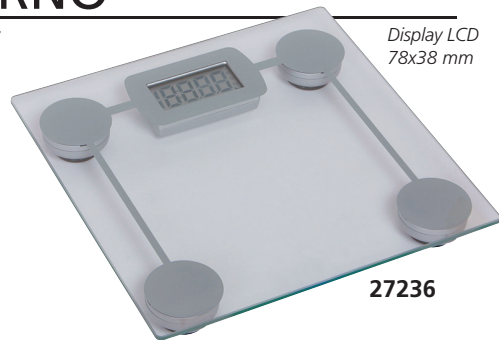

Display LCD
pieghevole
80x44 mm

27235

- **27235 BILANCIA DIGITALE ULTRA SOTTILE**
Bilancia ultra sottile in vetro con finiture argentate, design sobrio e raffinato. L'altezza complessiva è di soli 18 mm per una stabilità eccellente. Spegnimento automatico non appena l'utente scende dalla bilancia.

CARATTERISTICHE TECNICHE

Portata: 150 kg - min 3 kg
Precisione: 100 g
Dimensioni: 300x300x6 mm
Alimentazione: 2 batterie CR2032 - non incluse
Garanzia: 2 anni

Grande display
LCD 38 mm

27231

- **27231 BILANCIA DIGITALE GALA XL**
Bilancia digitale da bagno con grande pedana e display LED molto luminoso. Accensione e spegnimento automatici.

CARATTERISTICHE TECNICHE

Portata: 150 kg
Precisione: 100 g
Alimentazione: 2 batterie AAA 1.5V incluse
Dimensioni imballaggio: 38x6x36.6 mm
Peso 2.4 kg Garanzia: 5 anni

Display LCD
78x38 mm

27236

- **27236 BILANCIA IN VETRO**
Bilancia da bagno con pedana in vetro di sicurezza spesso 6 mm. Sistema di alta precisione a 4 sensori con spegnimento automatico.