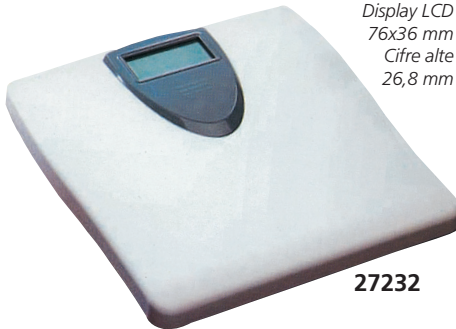

**PORTATA
200 KG**

- **27240 BILANCIA PROFESSIONALE DIGITALE**
Bilancia digitale con grande display LCD di facile lettura (65 mm). Struttura metallica resistente e di lunga durata. Piattaforma confortevole. Unità di misura kg/lb/st selezionabile dall'utente. Fornito con manuale multilingue e scatola regalo di cartone. Produzione Europea.

27239

CARATTERISTICHE TECNICHE

Portata: 160 kg Quadrante Ø: 180 mm
Precisione: 1'000 g
Peso: 3 kg
Dimensioni: 430x380x70 mm

27240

CARATTERISTICHE TECNICHE

Portata: 200 kg
Precisione: 100 g
Alimentazione: batteria al litio (inclusa)
Dimensioni: 430x380x70 mm

BILANCE DA BAGNO GIMA

27230

- **27230 BILANCIA MECCANICA**
Bilancia da bagno analogica particolarmente stabile e robusta con piano di appoggio antiscivolo

CARATTERISTICHE TECNICHE

Portata: 125 kg
Precisione: 1'000 g
Garanzia: 2 anni

Display LCD
76x36 mm
Cifre alte
26,8 mm

27232

- **27232 BILANCIA DIGITALE**
Bilancia elettronica da bagno con pedana in plastica. Sistema di alta precisione a 4 sensori con spegnimento automatico. Unità di misura kg/lb/st selezionabile dall'utente.