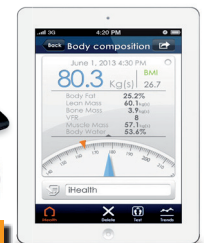

BILANCE PROFESSIONALI

27241

CARATTERISTICHE TECNICHE

Capacità: 150 kg
 Precisione: 1 kg
 Peso: 3,5 kg
 Dimensioni: 317x117x477 mm

• **27241 BILANCIA SECA 750**
 Bilancia meccanica piatta con scatola in acciaio. Bella e solida con la sua verniciatura a lacca bianca. Piattaforma rivestita con similpelle bianca. Produzione Europea.

Su richiesta possiamo fornire qualunque prodotto della marca SECA

27285

CARATTERISTICHE TECNICHE

Portata: 150 kg
 Precisione: 500 g ± 2 g
 Peso: 3,5 kg
 Dimensioni: 305x120x470 mm

• **27285 BILANCIA SECA 762**
 Modello tradizionale con grande quadrante. Struttura robusta in metallo. Precisione della pesata su ogni tipo di superficie. Rifiniture accurate, pedana spaziosa con tappetino antiscivolo. Produzione Europea. Funzione Tara.

BILANCE IHEALTH WIRELESS CON ANALISI MASSA CORPOREA

9 PARAMETRI

• **23506 BILANCIA WIRELESS HS4**
 Bilancia digitale di alta qualità, piatta e leggera con piattaforma in vetro temperato solida, iHealth HS4 funziona online e offline. Grazie all'applicazione iHealth MyVitals, è possibile visualizzare le singole letture o le tendenze su lungo periodo, tracciare le calorie e le attività giornaliere, impostare degli obiettivi per la gestione del peso, organizzare le registrazioni con grafici personalizzati e memorie illimitate. Portata: 180 kg. Vedi caratteristiche tecniche a pag. 1.

• **23507 BILANCIA WIRELESS HS5 con analisi della massa corporea**
 Misura 9 parametri: peso, grasso corporeo, massa magra, massa muscolare, massa ossea, acqua corporea, apporto calorico giornaliero, indice di massa corporea e tasso di grasso viscerale. Registra le calorie e le attività giornaliere, pianifica gli obiettivi di peso. Organizza le registrazioni, i grafici, lo storico delle letture e visualizza le tendenze. Possibilità di utenti e memorie illimitate (memoria offline di 200 misure). Possibilità di impostare delle misurazioni e dei reminder delle attività. Vedi caratteristiche tecniche a pag. 1.