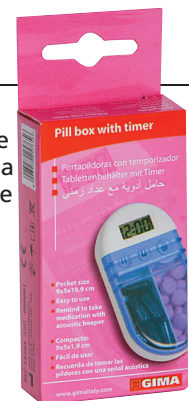

□ APRIFIALE

• **25739 APRIFIALE** - conf. da 20 pezzi
Strumento pratico per aiutare in modo sicuro l'apertura delle fiale.

25739

□ PORTAPILLOLE E TIMER PORTAPILLOLE

• **25732 PORTAPILLOLE "7 GIORNI"** colore blu

La parte superiore trasparente permette all'utente di vedere se il farmaco è stato preso

Fornito con una serie di etichette per l'identificazione degli scomparti

Composto da 7 contenitori dotati di 4 scomparti (mattino, mezzogiorno, pomeriggio e sera)

• **25765 PORTAPILLOLE CON TIMER**
Portapillole tascabile in ABS con timer, misure 90x50x19 mm, fornito con batterie, in singola scatola di cartone. Doppio spazio portapillole per dividere le pillole dalle compresse. Avvisa quando prendere il farmaco con un conto alla rovescia di 19 ore e 59 minuti.

25765

• **25757 - PORTAPILLOLE 7x2 - Italiano**
• **25759 - PORTAPILLOLE 7x2 - Inglese**
14 scomparti indipendenti, 2 per ogni giorno della settimana (mattino e pomeriggio identificati da uno sportello trasparente in diverso colore)

25757

Disponibili con i giorni della settimana in inglese o italiano.

• **25758 - PORTAPILLOLE 7x4 - Italiano**
• **25760 - PORTAPILLOLE 7x4 - Inglese**
28 scomparti, 4 colori trasparenti

Disegno sagomato per rimozione facile della pillola

25758

Disponibili con i giorni della settimana in inglese o italiano.

Contiene fino a 50 pillole

L M G V S D
T T W J F S D

Fornito con un insieme delle etichette adatto per ogni giorno. 6 lingue: Inglese, Francese, Tedesco, Italiano, Spagnolo, Portoghese

PILLEN-SPENDER
Für 7 Tage

25750

25735

25754

25734

25756

• **25750 PORTAPILLOLE TASCABILE** conf da 2 pz. - blu/rosa - blister
• **25735 PORTAPILLOLE GIORNALIERO** - giallo - scatola
• **25752 PORTAPILLOLE GIORNALIERO** - blu trasparente - blister