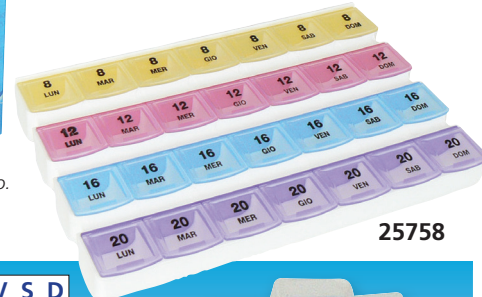

La parte superiore trasparente permette all'utente di vedere se il farmaco è stato preso

Fornito con una serie di etichette per l'identificazione degli scomparti

Composto da 7 contenitori dotati di 4 scomparti (mattino, mezzogiorno, pomeriggio e sera)

• **25765 PORTAPILLOLE CON TIMER**
Portapillole tascabile in ABS con timer, misure 90x50x19 mm, fornito con batterie, in singola scatola di cartone. Doppio spazio portapillole per dividere le pillole dalle compresse. Avvisa quando prendere il farmaco con un conto alla rovescia di 19 ore e 59 minuti.

25765

• **25757 - PORTAPILLOLE 7x2 - Italiano**
• **25759 - PORTAPILLOLE 7x2 - Inglese**
14 scomparti indipendenti, 2 per ogni giorno della settimana (mattino e pomeriggio identificati da uno sportello trasparente in diverso colore)

25757

Disponibili con i giorni della settimana in inglese o italiano.

• **25758 - PORTAPILLOLE 7x4 - Italiano**
• **25760 - PORTAPILLOLE 7x4 - Inglese**
28 scomparti, 4 colori trasparenti

Disegno sagomato per rimozione facile della pillola