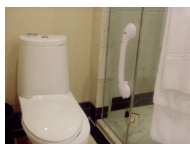

MANIGLIONI A VENTOSA

CE FDA Approved 28974

• **28972 MANIGLIONE A VENTOSA 443 mm**
• **28973 MANIGLIONE A VENTOSA 545 mm**
• **28974 DOPPIO MANIGLIONE A VENTOSA 929 mm**
Innovativa gamma di maniglioni a ventosa che possono essere montati con facilità ovunque senza dover forare o trapanare. Il design delle ventose è brevettato (Ø 93 mm).