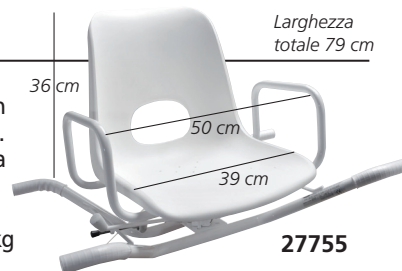

## SEDIE DA BAGNO

• **27733 SGABELLO GIREVOLE REGOLABILE**  
Seduta girevole a 90° con posizione di blocco in ogni posizione ad angolo retto. Seduta con 8 altezze regolabili, con un incremento di 2,5 cm. Pad centrale antiscivolo e morbido. Portata massima 135 kg. Dotato di maniglia e piedini antiscivolo.

• **27730 SEDIA DOCCIA con schienale**  
Seduta e schienale in plastica. Altezza regolabile (35-45 cm), piedini antiscivolo. Portata massima: 100 kg.

## SEDIA VASCA GIREVOLE

• **27732 SEDIA GIREVOLE PER VASCA DA BAGNO**  
Dotato di morsetti (regolabili da 50 a 150 mm) applicabili sul bordo della vasca, senza bisogno di bucare o di ulteriori attrezzi, adatta a molti tipi di vasca da bagno. Seduta girevole a 90° con posizione di blocco. Maniglia di sicurezza per fornire il supporto e l'equilibrio quando si entra o si esce dal bagno, montabile sia a destra che a sinistra.

## SEDIA VASCA

• **27755 SEDIA GIREVOLE**  
Sedia per vasca, girevole a 360° in 4 posizioni per facilitare l'accesso. Seduta in polipropilene. Struttura in acciaio verniciato e sistema di rotazione in acciaio inox. Portata massima: 100 kg. Peso: 5,5 kg.