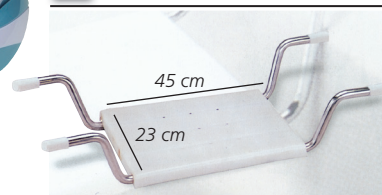

SEDUTA VASCA

27731

• **27731 SEDUTA VASCA BAGNO**