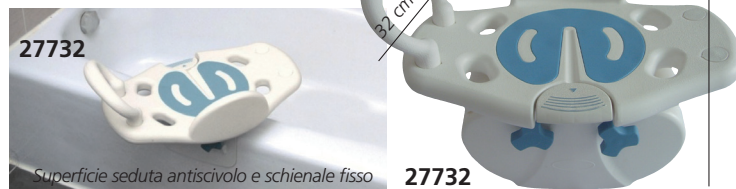

## SEDIE DA BAGNO

• **27733 SGABELLO GIREVOLE REGOLABILE**  
Seduta girevole a 90° con posizione di blocco in ogni posizione ad angolo retto. Seduta con 8 altezze regolabili, con un incremento di 2,5 cm. Pad centrale antiscivolo e morbido. Portata massima 135 kg. Dotato di maniglia e piedini antiscivolo.

• **27730 SEDIA DOCCIA con schienale**  
Seduta e schienale in plastica. Altezza regolabile (35-45 cm), piedini antiscivolo. Portata massima: 100 kg.

## SEDIA VASCA GIREVOLE

• **27732 SEDIA GIREVOLE PER VASCA DA BAGNO**  
Dotato di morsetti (regolabili da 50 a 150 mm) applicabili sul bordo della vasca, senza bisogno di bucare o di ulteriori attrezzi, adatta a molti tipi di vasca da bagno. Seduta girevole a 90° con posizione di blocco. Maniglia di sicurezza per fornire il supporto e l'equilibrio quando si entra o si esce dal bagno, montabile sia a destra che a sinistra.

## SEDIA VASCA

• **27755 SEDIA GIREVOLE**  
Sedia per vasca, girevole a 360° in 4 posizioni per facilitare l'accesso. Seduta in polipropilene. Struttura in acciaio verniciato e sistema di rotazione in acciaio inox. Portata massima: 100 kg. Peso: 5,5 kg.