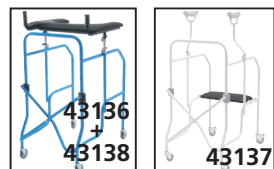

DEAMBULATORE ASCELLARE STAMPELLE A "T"

- **43136 DEAMBULATORE ASCELLARE** - altezza regolabile
Deambulatore richiudibile, in acciaio cromato e imbottito con appoggi sotto ascellari regolabili in altezza.
Dotato di 4 rotelle, 2 delle quali con freno. Sedile imbottito e appoggiabraccia in opzione. Produzione italiana.
- **43137 SEDILE IMBOTTITO**
- **43138 APPOGGIABRACCIA**

43136

- **27792 STAMPELLA A "T" - piccola**
In acciaio inox.
Altezza regolabile: 98-118 cm.
Portata massima 130 kg
- **27798 STAMPELLA A "T" - media**
In acciaio inox.
Altezza regolabile: 112-132 cm.
Portata massima 130 kg
- **27799 STAMPELLA A "T" - grande**
In acciaio inox.
Altezza regolabile: 119-139 cm.
Portata massima 130 kg
- **27797 PUNTALE IN GOMMA**
Ø 22 mm grigio per 27792, 8, 9 - conf. da 5 pezzi

27792 27798 27799

DEAMBULATORI IN ALLUMINIO

27722

- **27722 DEAMBULATORE**
Prodotto in alluminio con gommini antiscivolo.
Dimensioni 47x46 cm, richiudibile.
Altezza regolabile 78x96 cm.
Peso: 2,4 kg - Portata: 100 kg.
- **27794 PUNTALE IN GOMMA Ø 28 mm** - grigio per 27722-3 - conf. da 5 pezzi

43130

- **43130 DEAMBULATORE - CON 4 RUOTE**
Prodotto in alluminio con 2 ruote anteriori piroettanti e 2 posteriori con freno e gommini antiscivolo.
Dimensioni 55x44 cm, richiudibile, con altezza regolabile 83-93 cm.
Peso: 3,5 kg - Portata: 100 kg