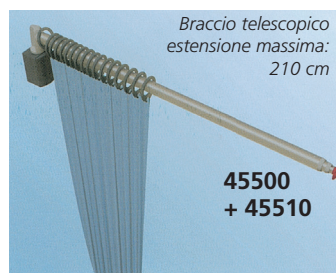

SISTEMA INTEGRATO DI TENDE TREVIRA®