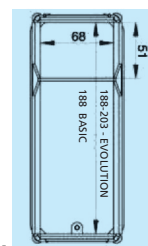

Tubo flessibile di 6 m munito di doccetta azionabile con un bottone e un adattatore per il rubinetto.

27837

27836

27838

BARELLA DOCCIA - REGOLAZIONE ALTEZZA ELETTRICA E IDRAULICA

27814

27815

• 27814 BARELLA DOCCIA BASIC - regolazione idraulica

• 27815 BARELLA DOCCIA EVOLUTION - idraulica

• 27816 BARELLA DOCCIA EVOLUTION - a batteria

• 27817 BARELLA DOCCIA EVOLUTION - idraulica con testiera inclinabile

• 27818 CUSCINO - 55x55x14/2 h cm

La barella è idonea per trasferimenti ed uso doccia. La struttura è sottoposta a processo anticorrosione, il pianale è in materiale plastico ABS; le sponde e la viteria in acciaio Inox e le ruote hanno protezioni interne e lavabili. Le sponde laterali di sicurezza sono bloccabili facilmente abbattibili con una mano. È possibile abbattere anche la sponda lato testa per pazienti di statura superiore a cm 188 (solo Evolution). L'ingombro delle sponde laterali può essere ridotto durante i trasferimenti. La barella è dotata di foro di drenaggio con tubo di lunghezza cm 150 per lo scarico dell'acqua. Pianale inclinabile dall'operatore mediante comando con molla a gas. Le ruote hanno un sistema di freno centralizzato (solo Evolution). Blocco direzionale per favorire i trasferimenti. Carico di lavoro in sicurezza: 180 kg.

Schienale alzabile fino a 63° solo per codice 27817

Larghezza ridotta

Cuscino con inclinazione di 15°, 55x55x14/2 h cm

27818

CARATTERISTICHE TECNICHE

	BASIC	EVOLUTION
Carico di lavoro in sicurezza	160 kg	180 kg
Peso	97 kg	107 kg
Diametro ruote	12,5 cm	15 cm
Sistema di freno	individuale su ogni ruota	centralizzato
Sistema direzionale	si	si
Riduzione ingombro sponde laterali	si	si
Sponda lato testa reclinabile	no	40°
Inclinazione per deflusso acqua	5°	5°
Lunghezza tubo di scarico	150 cm	150 cm