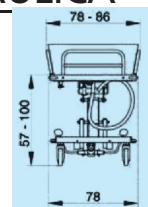

Tubo flessibile di 6 m munito di doccetta azionabile con un bottone e un adattatore per il rubinetto.

27837

27836

27838

BARELLA DOCCIA - REGOLAZIONE ALTEZZA ELETTRICA E IDRAULICA

27814

27815

• 27814 BARELLA DOCCIA BASIC - regolazione idraulica

• 27815 BARELLA DOCCIA EVOLUTION - idraulica

• 27816 BARELLA DOCCIA EVOLUTION - a batteria

• 27817 BARELLA DOCCIA EVOLUTION - idraulica con testiera inclinabile

• 27818 CUSCINO - 55x55x14/2 h cm

La barella è idonea per trasferimenti ed uso doccia. La struttura è sottoposta a processo anticorrosione, il pianale è in materiale plastico ABS; le sponde e la viteria in acciaio Inox e le ruote hanno protezioni interne e lavabili. Le sponde laterali di sicurezza sono bloccabili facilmente abbattibili con una mano. È possibile abbattere anche la sponda lato testa per pazienti di statura superiore a cm 188 (solo Evolution). L'ingombro delle sponde laterali può essere ridotto durante i trasferimenti. La barella è dotata di foro di drenaggio con tubo di lunghezza cm 150 per lo scarico dell'acqua. Pianale inclinabile dall'operatore mediante comando con molla a gas. Le ruote hanno un sistema di freno centralizzato (solo Evolution). Blocco direzionale per favorire i trasferimenti. Carico di lavoro in sicurezza: 180 kg.

Schienale alzabile fino a 63° solo per codice 27817

Larghezza ridotta

Cuscino con inclinazione di 15°, 55x55x14/2 h cm

27818

CARATTERISTICHE TECNICHE

	BASIC	EVOLUTION
Carico di lavoro in sicurezza	160 kg	180 kg
Peso	97 kg	107 kg
Diametro ruote	12,5 cm	15 cm
Sistema di freno	individuale su ogni ruota	centralizzato
Sistema direzionale	si	si
Riduzione ingombro sponde laterali	si	si
Sponda lato testa reclinabile	no	40°
Inclinazione per deflusso acqua	5°	5°
Lunghezza tubo di scarico	150 cm	150 cm