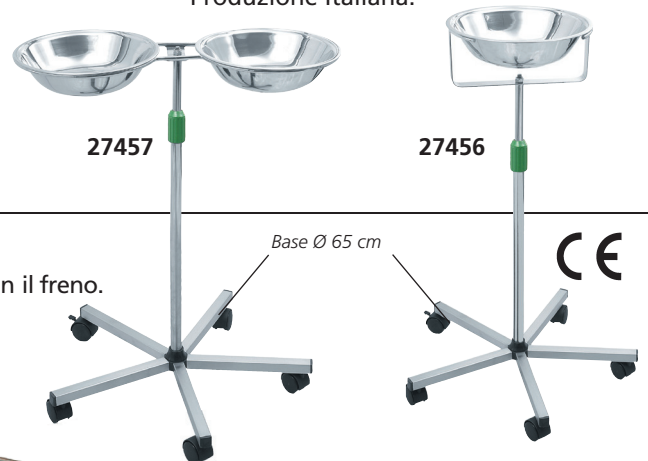

## CARRELLI IN ALLUMINIO O LEGA ANODIZZATA

- **27429 CARRELLO GIMA 2 - piccolo** 60x40xh 77 cm - Peso 11 kg.
- **27425 CARRELLO GIMA 2- medio** 70x50xh 78 cm. Peso: 14 kg. Pratici carrelli con corpo e maniglie in alluminio. Con 2 ripiani bianchi in bilaminato 18 mm, bordi neri in PVC con spondine. Due grandi maniglie facilitano sia il trasporto che il sollevamento del carrello. 4 rotelle snodate in nylon con diametro di 80 mm. Portata max per ripiano: 40 kg.
- **27426 CARRELLO GIMA 3 - medio** 70x50xh 78 cm. Peso: 15 kg. Come il modello GIMA 2, ma senza spondine. **Fornito smontato.** Produzione Italiana.

ALTA QUALITÀ

- **27460 CARRELLO DELUXE**
- **27461 CARRELLO TROLLEY con cassetto** 62x42 cm Dimensione: 65x45xh 80 cm. Carrello di qualità elevata. Costruito in lega leggera anodizzata speciale, con ripiani amovibili in acciaio INOX. 4 rotelle girevoli in gomma Ø 80 mm. Portata a ripiano: 15 kg. **Fornito smontato.** Produzione Italiana.

## CARRELLO REX

- **27439 CARRELLO REX** Carrello medicazione realizzato interamente in acciaio INOX. Fornito con 3 ripiani, cestino rifiuti, reggi bottiglie, sbarre nei due ripiani inferiori, 4 rotelle Ø 100 mm (2 con freni). Dimensioni: 79x50xh 120 cm (include le sponde). **Fornito smontato** (75x52x112 mm). Cassetto: 64x43xh 9,5 cm Produzione Italiana.

## PORTA CATINI

- **27456 PORTA CATINO SINGOLO**
  - **27457 PORTA CATINO DOPPIO**
- In acciaio cromato con base in acciaio 5 rotelle in plastica di cui una con il freno. Altezza regolabile da 60 a 95 cm. Catino in acciaio Ø 32 cm. Disponibile per uno o due catini. **Fornito smontato.**
- **27459 CATINO INOX Ø 32 cm - ricambio**