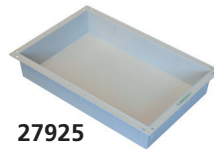

CARRELLI DI SERVIZIO ISO

Dimensioni: 65x47xh 100 cm
Peso: 12,56 kg

Ruote girevoli
Ø 100 mm
(2 con freno) **27935**

- **27935 CARRELLO DI SERVIZIO ISO - vuoto**
Carrello di servizio per vaschette e cestelli "ISO" (non inclusi) in acciaio verniciato con polveri epossidiche. Fornito completo di 5 coppie di guide per l'alloggiamento di cestelli/vaschette ISO. Produzione italiana.
- **27936 CARRELLO DI TRASPORTO ISO - vuoto**
Carrello trasporto farmaci per vaschette e cestelli "ISO" (non inclusi). Realizzato in lamiera d'acciaio inox AISI 304 finitura scotch brite. Guarnizione antipolvere. Il vano interno è completo di guide plastiche per vassoi e cestelli ISO. Completo di un maniglione di spinta. Produzione italiana.
- **27924 VASCHETTA IN PLASTICA 60x40xh 5 cm**
- **27925 VASCHETTA IN PLASTICA 60x40xh 10 cm**
- **27928 VASCHETTA IN PLASTICA 60x40xh 20 cm**
- **27938 CESTELLO IN PLASTICA 60x40xh 10 cm**
- **27939 CESTELLO IN PLASTICA 60x40xh 20 cm**

Possibilità di estrarre i cassetti da ambo i lati. Sulle guide sono stati previsti dei fermi per evitare la fuoriuscita dei cassetti accidentalmente durante il trasporto

27935
+
1x27924
3x27938
1x27939

27464+27462

27465+27462+27463

CARRELLO BIANCHERIA

Dimensioni: 700x483xh 815 mm

27475

- **27469 CARRELLO BIANCHERIA DOPPIO K6 - 70x48,3xh 87,5 cm**
- **27475 CARRELLO BIANCHERIA DOPPIO K6 - con pedale - 70x52,1xh 87,5 cm**
Carrello per raccolta biancheria sporca in acciaio con base in ABS e 2 portasacchi dotati di coperchi in materiale plastico indeformabile e anello ferma sacco. Ruote pivotanti Ø 80 mm. Produzione italiana.
- **27466 SACCO - striscia gialla**
- **27462 SACCO - striscia blu**
Con sacco per biancheria sintetica lavabile blu o giallo. Dimensioni: 55xh 100 cm. Produzione italiana.