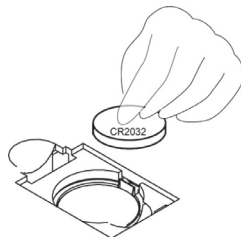

ΓΙΑ ΑΛΛΑΓΗ ΤΗΣ ΜΠΑΤΑΡΙΑΣ

1. Βεβαιωθείτε ότι οι πόλοι +/- είναι σωστά.
   - Χρησιμοποιήστε κατάλληλο εργαλείο για να διευκολυνθεί η αφαίρεση της μπαταρίας από τη θέση της, αν χρειαστεί
2. Αφαιρέστε τη μονωτική ταινία πριν από τη χρήση.