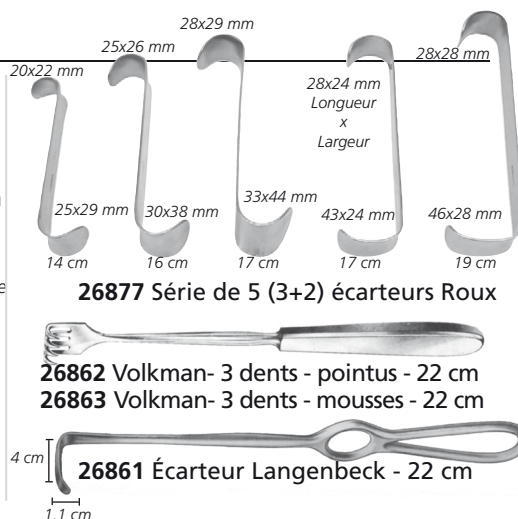

- 38744 Pince Adson à tissus droite - 12 cm - 991062 - boîte de 25

- 38740 Pince Adson anatomique droite - 12 cm - 991060 - boîte de 25

PINCES HÉMOSTATIQUES STÉRILES

- 38742 Pince DeBakey droite - 15,5 cm - 991061 - boîte de 25

- 38735 Pince Kocher à tissus droite - 14 cm - 991042 - boîte de 25

ÉCARTEURS EN ACIER INOX

26865

- 26858 Écarteur Weitlaner-Loktite - pointu 13 cm - 3 x 4 dents
- 26859 Écarteur Weitlaner-Loktite - mousse 13 cm - 3 x 4 dents
- 26865 Écarteur de Weitlaner - pointu 20 cm - 3 x 4 dents
- 26866 Écarteur de Weitlaner - mousse 20 cm - 3 x 4 dents

- 26867 Écarteurs de Farabeuf - set de 2 - 12 cm

- 26868 Crochet de Frazier - pointu - 13 cm
- 26869 Crochet de Frazier - mousse - 13 cm

- 26723 Crochet - 15 cm

- 26860 Écarteur de Masing - 14 cm

- 26989 Senn-Muller - 15,5 cm

- 26877 Série de 5 (3+2) écarteurs Roux

- 26862 Volkman- 3 dents - pointus - 22 cm
- 26863 Volkman- 3 dents - mousses - 22 cm

- 26861 Écarteur Langenbeck - 22 cm