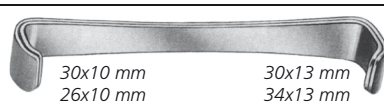

- 26867 Écarteurs de Farabeuf - set de 2 - 12 cm

- 26868 Crochet de Frazier - pointu - 13 cm
- 26869 Crochet de Frazier - mousse - 13 cm