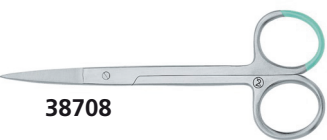

CISEAUX STÉRILES

38701

- 38700 Ciseaux chirurgicaux pointus/pointus droits - 13 cm - 991083 - boîte de 25
- 38701 Ciseaux chirurgicaux pointus/mousses droits - 14,5 cm - 991081 - boîte de 25
- 38702 Ciseaux chirurgicaux mousses/mousses droits - 14,5 cm - 991082 - boîte de 25

- 38712 Ciseaux à épisiotomie Braun-Stadler 14,5 cm - 991080 - boîte de 20

38708

- 38705 Ciseaux Metzenbaum mousses/mousses courbes - 14,5 cm - 991084 - boîte de 25
- 38708 Ciseaux Iris droits - 11,5 cm - 991086 - boîte de 25
- 38709 Ciseaux Iris courbes - 11,5 cm - 991087 - boîte de 25