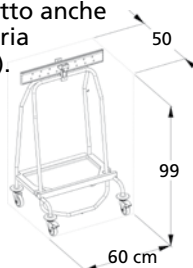

45906+45910

MADE IN ITALY

45905+27462+27466+45910

CARRELLO LAVANDERIA

45913

Istruzioni: GB, FR, IT, ES, PT, DE, NL, PL, RO, CZ, HU, SE, FI, HR, GR, BG, LT.

- 45913 CARRELLO LAVANDERIA
- Carrello lavanderia con struttura in acciaio inox. Sacco di tela e tre ripiani. Rotelle silenziose e antistatiche Ø 7,5 cm con freno assemblato sulla linea della colonna verticale per maggiore stabilità. Dimensioni: 900x450xh 1050 mm. Fornito con sacco di tela.
- 45914 SACCO DI TELA - ricambio

Rotelle silenziose con freno

Velcro per sacco di tela

CHIUDI SACCO

MADE IN ITALY

45900

- 45900 CARRELLO CHIUDI SACCO - 70 l
- Carrello ideale per trasportare un sacco da 70 l (non incluso). Struttura in acciaio inossidabile AISI 304. Dotato di rotelle pivotanti con freno e paraurti. Per uso con sacchi in plastica standard da 70 l. Adatto anche per sacchi da biancheria (27462, 27466, 45908).

CARRELLI BIANCHERIA

Sacco di tela incluso

27467

- 27467 CARRELLO BIANCHERIA
 - 27468 CARRELLO BIANCHERIA doppio
- Struttura cromata dotata di 3 o 4 rotelle Ø 80 mm. Sacco asportabile. Dimensioni: Ø 46xh 90 cm. Fornito smontato.