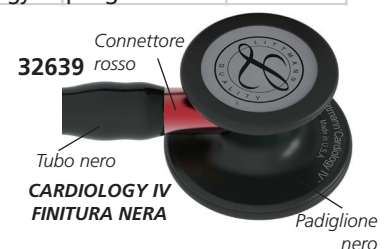

CARDIOLOGY IV FINITURA NERA

ACCESSORIO DIGITALE 3M™ EKO CORE PER CARDIOLOGY IV

• 32594 ACCESSORIO DIGITALE 3M EKO CORE - 8481
Eko CORE consente di trasformare gli stetoscopi analogici Littmann Cardiology IV in stetoscopi digitali. Premendo un solo pulsante, i suoni cardiaci, polmonari e di altre parti del corpo vengono amplificati digitalmente fino a 40x (alla frequenza di picco, rispetto alla modalità analogica), aggiungendo il rilevamento automatico del soffio (sensibilità e specificità 88%), la cancellazione attiva del rumore e l'ascolto wireless. Compatibile con le principali marche e con gli stetoscopi veterinari. Vedere pagina 287 per ulteriori dettagli.