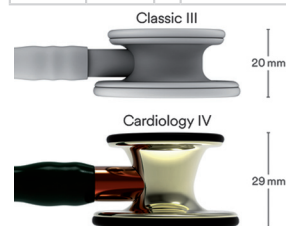

STETOSCOPI 3M™ LITTMANN® CARDIOLOGY IV

Lo stetoscopio 3M™ Littmann Cardiology IV aiuta a captare anche i suoni più sottili, grazie all'acustica migliorata e al nuovo design, più versatile che mai.

- migliore udibilità dei suoni ad alta frequenza
- membrane fluttuanti per l'auscultazione di frequenze alte e basse, senza girare il padiglione (sensibile alla pressione)
- lato adulto e pediatrico per una maggiore versatilità
- membrana monoblocco liscia, più facile da agganciare e pulire
- tubo di nuova generazione a lunga durata
- olive minute con sigillatura morbida

Grossista autorizzato

Codice GIMA	Codice 3M	STETOSCOPI 3M™ LITTMANN® - lunghezza 69 cm	
CARDIOLOGY IV FINITURA SPECIALE - testina Ø 43/33 mm			
		Tubo	Finitura
32630	6205	prugna	arcobaleno
32632	6163	nero	black edition
32634	6165	nero	arcobaleno
32636	6168	blu marino	nero
32639	6200	nero	nero - conn. rosso
32640	6201	nero	nero - conn. blu
32641	6203	nero	nero - conn. viola