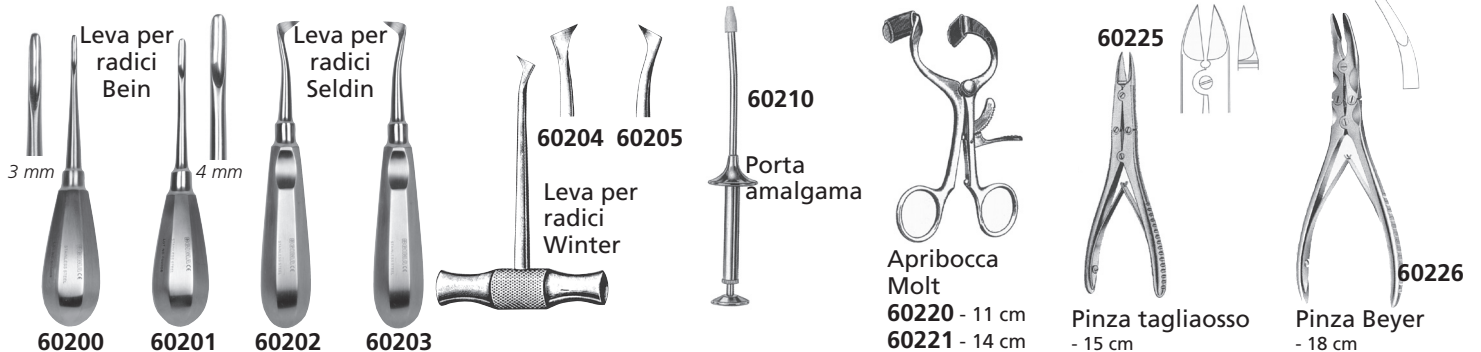

### STRUMENTI PER MODELLARE

**60170** Spatola cemento

**60171** Strum. per modellare Wiland

**60172** Strum. per modellare Interprossimale

**60173** Strum. per modellare Beale - mod. 7A

**60174** Strum. per modellare Fahrenstock - 13 cm

### PINZETTA

**60190** Pinzetta London college - 15 cm

### SIRINGA

**60195**  
**60195** Siringa tubofiala - 2,2 cc con filettatura metrica con aspirazione compatibile con aghi ipodermici GIMA e TERUMO pag 69-70

Leva per radici Bein

Leva per radici Seldin

**60204** **60205**

Leva per radici Winter

**60210**

Porta amalgama

Apribocca Molt  
**60220** - 11 cm  
**60221** - 14 cm

**60225**

Pinza tagliaosso - 15 cm

**60226**  
Pinza Beyer - 18 cm