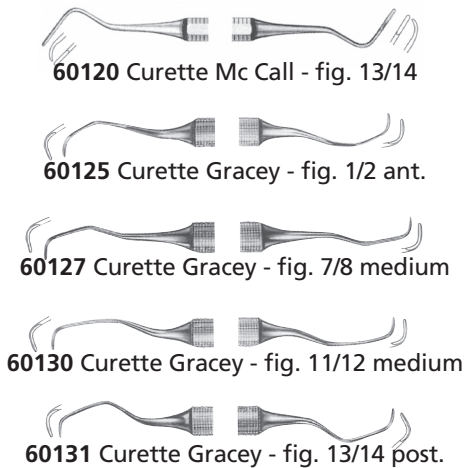

### EXPLORER E SONDE

**60101** Explorer - fig. 17/23

**60100** Explorer/sonda

**60105** Sonda WHO

### CURETTE GRACEY E Mc CALL

**60120** Curette Mc Call - fig. 13/14

**60125** Curette Gracey - fig. 1/2 ant.

**60127** Curette Gracey - fig. 7/8 medium

**60130** Curette Gracey - fig. 11/12 medium

**60131** Curette Gracey - fig. 13/14 post.