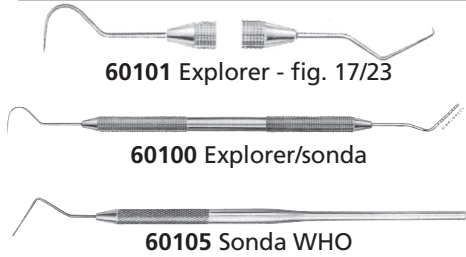

EXPLORER E SONDE

60101 Explorer - fig. 17/23

60100 Explorer/sonda

CURETTE GRACEY E Mc CALL