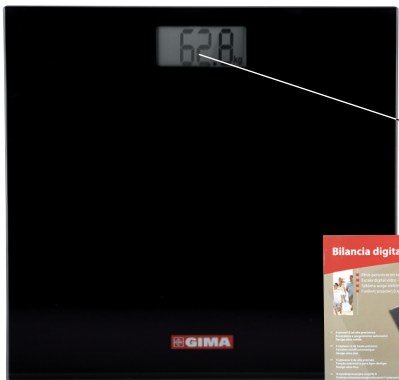

Manuale e scatola multilingue: GB, FR, IT, ES, DE, PT, GR, Arabo

27240

CARATTERISTICHE TECNICHE

Portata: 225 kg Precisione: 100 g
 Capacità minima: 2 kg
 Alimentazione: batteria al litio (inclusa)
 Dimensioni: 430x380x70 mm

27239

CARATTERISTICHE TECNICHE

Portata: 160 kg Precisione: 1.000 g
 Capacità minima: 5 kg
 Ø quadrante: 180 mm Peso: 3 kg
 Dimensioni: 430x380x70 mm

BILANCIA MECCANICA

• **27230 BILANCIA MECCANICA**

Bilancia da bagno analogica stabile, con rivestimento in plastica.

27248

• **27248 BILANCIA DIGITALE IN VETRO - nera**
 • **27249 BILANCIA DIGITALE IN VETRO - grigia**
 Bilancia da bagno elettronica con pedana in vetro temperato di 6 mm di spessore. Ultrasottile: è alta solo 19 mm. 4 sensori G di elevata precisione. Funzione di accensione e spegnimento automatici. kg/lb/st selezionabile dall'utente.

Scatola colorata e manuale multilingue:

GB, FR, IT, ES, DE, PL, PT, GR, HU, RO, FI, SE, HR, Arabo

27249

CARATTERISTICHE TECNICHE

Portata: max 150 kg
 min 5 kg
 Precisione: 100 g
 Dimensioni: 300x300x19 mm
 Alimentazione: 1 batteria CR2032 al litio - non inclusa
 Garanzia: 2 anni